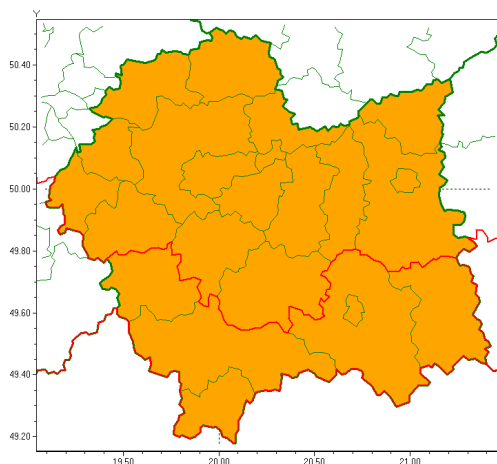

Zasięg ostrzeżeń w województwie

Upał
2019-08-25 12:57

Burze z gradem
2019-08-25 12:57

WOJEWÓDZTWO MAŁOPOLSKIE
OSTRZEŻENIA METEOROLOGICZNE ZBIORCZO NR 160
WYKAZ OBYWÓW ZUCIANYCH OSTRZEŻENIAMI
o godz. 12:57 dnia 25.08.2019

Zjawisko/Stopień zagrożenia	Upał/2
Obszar (w nawiasie numer ostrzeżenia dla powiatu)	powiaty: bocheński(64), brzeski(62), chrzanowski(62), dębowski(63), gorlicki(77), krakowski(61), Kraków(61), limanowski(69), miechowski(61), mylenicki(74), nowosdecki(84), nowotarski(92), Nowy Sącz(76), olkuski(61), olkusiński(64), proszowicki(62), suski(83), tarnowski(66), Tarnów(62), tatrzański(86), wadowicki(69), wielicki(62)
Ważność	od godz. 13:00 dnia 26.08.2019 do godz. 18:00 dnia 29.08.2019
Prawdopodobieństwo	80%
Przebieg	Prognozuje się upały. Temperatura maksymalna w dzień od 30°C do 32°C. Temperatura minimalna w nocy od 17°C do 19°C.
SMS	IMGW-PIB OSTRZEŻENIA: UPAŁ/2 małopolskie (wszystkie powiaty) od 13:00/26.08 do 18:00/29.08.2019 temp. maks 30-32 st, temp min 17-19 st. Dotyczy powiatów: wszystkie powiaty.
RSO	Woj. małopolskie (wszystkie powiaty), IMGW-PIB wydał ostrzeżenie drugiego stopnia o upałach
Uwagi	Brak.
Zjawisko/Stopień zagrożenia	Burze z gradem/1
Obszar (w nawiasie numer ostrzeżenia dla powiatu)	powiaty: gorlicki(76), nowosdecki(83), nowotarski(91), Nowy Sącz(75), suski(82), tatrzański(85)
Ważność	od godz. 12:00 dnia 25.08.2019 do godz. 22:00 dnia 25.08.2019

Prawdopodobieństwo	85%
Przebieg	Prognozuje się wystąpienie burz z opadami deszczu miejscami od 20 mm do 30 mm oraz porywami wiatru do 75 km/h. Miejscami możliwe liwy grad.
SMS	IMGW-PIB OSTRZEŻA: BURZE Z GRADEM/1 małopolskie (6 powiatów) od 12:00/25.08 do 22:00/25.08.2019 deszcz 30 mm, porywy 75 km/h. Dotyczy powiatów: gorlicki, nowosdecki, nowotarski, Nowy Sącz, suski i tatrzański.
RSO	Woj. małopolskie (6 powiatów), IMGW-PIB wydał ostrzeżenie pierwszego stopnia o burzach z gradem
Uwagi	Brak.
Dyrektor synoptyk IMGW-PIB	Grzegorz Mikutel