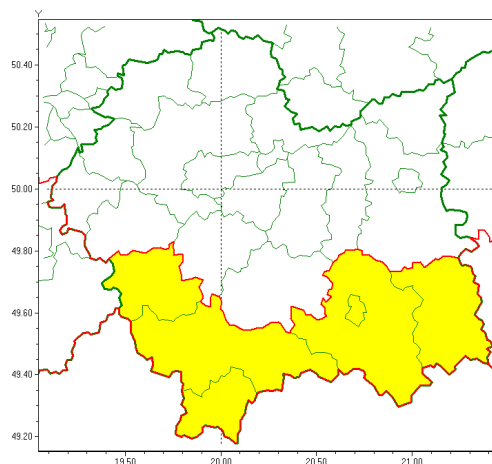

Zasięg ostrzeżeń w województwie

Upał
2019-08-25 12:57

Burze z gradem
2019-08-25 12:57

WOJEWÓDZTWO MAŁOPOLSKIE
OSTRZEŻENIA METEOROLOGICZNE ZBIORCZO NR 160
WYKAZ OBYWÓW ZUCIANYCH OSTRZEŻENIAMI
o godz. 12:57 dnia 25.08.2019

Zjawisko/Stopień zagrożenia	Upał/2
Obszar (w nawiasie numer ostrzeżenia dla powiatu)	powiaty: bocheński(64), brzeski(62), chrzanowski(62), dębowski(63), gorlicki(77), krakowski(61), Kraków(61), limanowski(69), miechowski(61), mylenicki(74), nowosdecki(84), nowotarski(92), Nowy Sącz(76), olkuski(61), olkusiński(64), proszowicki(62), suski(83), tarnowski(66), Tarnów(62), tatrzański(86), wadowicki(69), wielicki(62)
Ważność	od godz. 13:00 dnia 26.08.2019 do godz. 18:00 dnia 29.08.2019
Prawdopodobieństwo	80%
Przebieg	Prognozuje się upały. Temperatura maksymalna w dzień od 30°C do 32°C. Temperatura minimalna w nocy od 17°C do 19°C.
SMS	IMGW-PIB OSTRZEŻENIA: UPAŁ/2 małopolskie (wszystkie powiaty) od 13:00/26.08 do 18:00/29.08.2019 temp. maks 30-32 st, temp min 17-19 st. Dotyczy powiatów: wszystkie powiaty.
RSO	Woj. małopolskie (wszystkie powiaty), IMGW-PIB wydał ostrzeżenie drugiego stopnia o upałach
Uwagi	Brak.
Zjawisko/Stopień zagrożenia	Burze z gradem/1
Obszar (w nawiasie numer ostrzeżenia dla powiatu)	powiaty: gorlicki(76), nowosdecki(83), nowotarski(91), Nowy Sącz(75), suski(82), tatrzański(85)
Ważność	od godz. 12:00 dnia 25.08.2019 do godz. 22:00 dnia 25.08.2019

Prawdopodobieństwo	85%
Przebieg	Prognozuje się wystąpienie burz z opadami deszczu miejscami od 20 mm do 30 mm oraz porywami wiatru do 75 km/h. Miejscami możliwe liwy grad.
SMS	IMGW-PIB OSTRZEŻA: BURZE Z GRADEM/1 małopolskie (6 powiatów) od 12:00/25.08 do 22:00/25.08.2019 deszcz 30 mm, porywy 75 km/h. Dotyczy powiatów: gorlicki, nowosdecki, nowotarski, Nowy Sącz, suski i tatrzański.
RSO	Woj. małopolskie (6 powiatów), IMGW-PIB wydał ostrzeżenie pierwszego stopnia o burzach z gradem
Uwagi	Brak.
Dyrektor synoptyk IMGW-PIB	Grzegorz Mikutel