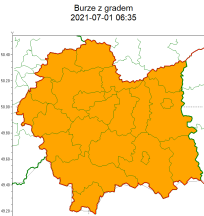

**WYDZIAŁ BEZPIECZEŃSTWA I ZARZĄDZANIA KRYZYSOWEGO
WOJEWÓDZKIE CENTRUM ZARZĄDZANIA KRYZYSOWEGO**

WB-I.6331.3.159.2021

Kraków, dnia 1.07.2021 r.

wg rozdzielnika

WOJEWÓDZTWO MAŁOPOLSKIE OSTRZEŻENIA METEOROLOGICZNE ZBIORCZO NR 135 WYKAZ OBOWIĄZUJĄCYCH OSTRZEŻEŃ o godz. 06:35 dnia 01.07.2021	
Zjawisko/Stopień zagrożenia	Burze z gradem/2
Obszar (w nawiasie numer ostrzeżenia dla powiatu)	powiaty: bocheński(63), brzeski(61), chrzanowski(61), dąbrowski(61), gorlicki(81), krakowski(60), Kraków(60), limanowski(72), miechowski(58), myślenicki(69), nowosądecki(83), nowotarski(87), Nowy Sącz(73), olkuski(60), oświęcimski(62), proszowicki(61), suski(79), tarnowski(62), Tarnów(62), tatrzański(86), wadowicki(67), wielicki(60)
Ważność	od godz. 07:00 dnia 01.07.2021 do godz. 22:00 dnia 01.07.2021
Prawdopodobieństwo	80%
Przebieg	Prognozowane są burze, którym miejscami będą towarzyszyć opady deszczu od 30 mm do 50 mm, oraz porywy wiatru do 80 km/h, lokalnie do 90 km/h. Miejscami grad.
SMS	IMGW-PIB OSTRZEŻA: BURZE Z GRADEM/2 małopolskie (wszystkie powiaty) od 07:00/01.07 do 22:00/01.07.2021 deszcz 50 mm, grad, porywy 90 km/h. Dotyczy powiatów: wszystkie powiaty.
RSO	Woj. małopolskie (wszystkie powiaty), IMGW-PIB wydał ostrzeżenie drugiego stopnia o burzach z gradem
Uwagi	Brak.
Dyżurny synoptyk IMGW-PIB	Małgorzata Marcinek