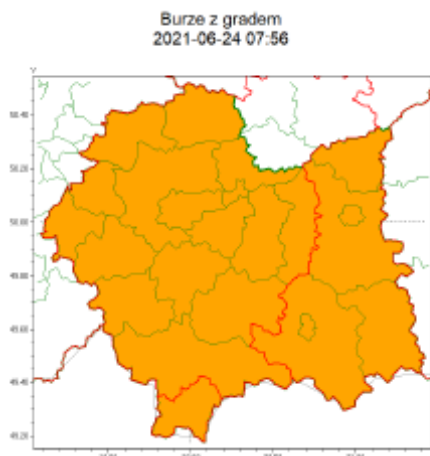

**WYDZIAŁ BEZPIECZEŃSTWA I ZARZĄDZANIA KRYZYSOWEGO
WOJEWÓDZKIE CENTRUM ZARZĄDZANIA KRYZYSOWEGO**

WB-I.6331.3.137.2021

Kraków, dnia 24.06.2021 r.

Wg rozdzielnika

**WOJEWÓDZTWO MAŁOPOLSKIE
OSTRZEŻENIA METEOROLOGICZNE ZBIORCZO NR 120
WYKAZ OBOWIĄZUJĄCYCH OSTRZEŻEŃ
o godz. 07:56 dnia 24.06.2021**

Zjawisko/Stopień zagrożenia	Burze z gradem/2
Obszar (w nawiasie numer ostrzeżenia dla powiatu)	powiaty: dąbrowski(57), gorlicki(75), nowosądecki(77), Nowy Sącz(67), tarnowski(57), Tamów(57)
Ważność	od godz. 13:00 dnia 24.06.2021 do godz. 23:00 dnia 24.06.2021
Prawdopodobieństwo	80%
Przebieg	Prognozowane są burze, którym miejscami będą towarzyszyć ulewne opady deszczu do 50 mm oraz porywy wiatru do 110 km/h. Miejscami grad.
SMS	IMGW-PIB OSTRZEŻA: BURZE Z GRADEM/2 małopolskie (6 powiatów) od 13:00/24.06 do 23:00/24.06.2021 deszcz 50 mm, grad, porywy 110 km/h. Dotyczy powiatów: dąbrowski, gorlicki, nowosądecki, Nowy Sącz, tarnowski i Tamów.
RSO	Woj. małopolskie (6 powiatów), IMGW-PIB wydał ostrzeżenie drugiego stopnia o burzach z gradem
Uwagi	Z uwagi na dynamiczną sytuację w ciągu dnia i w nocy 24/25.06, Ostrzeżenie może być aktualizowane na bieżąco.
Zjawisko/Stopień zagrożenia	Burze z gradem/2
Obszar (w nawiasie numer ostrzeżenia dla powiatu)	powiaty: bocheński(58), brzeski(56), chrzanowski(57), krakowski(56), Kraków(56), limanowski(66), miechowski(56), myślenicki(63), nowotarski(81), olkuski(57), oświęcimski(57), proszowicki(57), suski(73), tatrzański(80), wadowicki(62), wielicki(55)