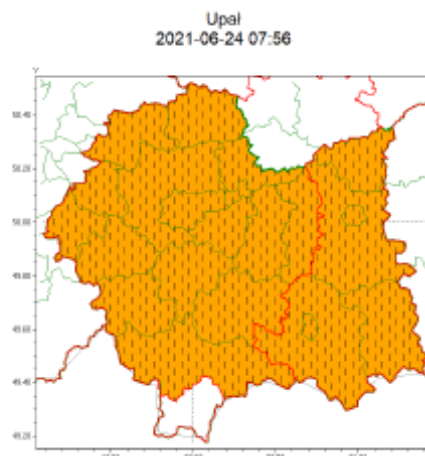

**WYDZIAŁ BEZPIECZEŃSTWA I ZARZĄDZANIA KRYZYSOWEGO
WOJEWÓDZKIE CENTRUM ZARZĄDZANIA KRYZYSOWEGO**

WB-I.6331.3.137.2021

Kraków, dnia 24.06.2021 r.

Wg rozdzielnika

**WOJEWÓDZTWO MAŁOPOLSKIE
OSTRZEŻENIA METEOROLOGICZNE ZBIORCZO NR 120
WYKAZ OBOWIĄZUJĄCYCH OSTRZEŻEŃ
o godz. 07:56 dnia 24.06.2021**

Zjawisko/Stopień zagrożenia	Burze z gradem/2
Obszar (w nawiasie numer ostrzeżenia dla powiatu)	powiaty: dąbrowski(57), gorlicki(75), nowosądecki(77), Nowy Sącz(67), tarnowski(57), Tamów(57)
Ważność	od godz. 13:00 dnia 24.06.2021 do godz. 23:00 dnia 24.06.2021
Prawdopodobieństwo	80%
Przebieg	Prognozowane są burze, którym miejscami będą towarzyszyć ulewne opady deszczu do 50 mm oraz porywy wiatru do 110 km/h. Miejscami grad.
SMS	IMGW-PIB OSTRZEŻA: BURZE Z GRADEM/2 małopolskie (6 powiatów) od 13:00/24.06 do 23:00/24.06.2021 deszcz 50 mm, grad, porywy 110 km/h. Dotyczy powiatów: dąbrowski, gorlicki, nowosądecki, Nowy Sącz, tarnowski i Tamów.
RSO	Woj. małopolskie (6 powiatów), IMGW-PIB wydał ostrzeżenie drugiego stopnia o burzach z gradem
Uwagi	Z uwagi na dynamiczną sytuację w ciągu dnia i w nocy 24/25.06, Ostrzeżenie może być aktualizowane na bieżąco.
Zjawisko/Stopień zagrożenia	Burze z gradem/2
Obszar (w nawiasie numer ostrzeżenia dla powiatu)	powiaty: bocheński(58), brzeski(56), chrzanowski(57), krakowski(56), Kraków(56), limanowski(66), miechowski(56), myślenicki(63), nowotarski(81), olkuski(57), oświęcimski(57), proszowicki(57), suski(73), tatrzański(80), wadowicki(62), wielicki(55)