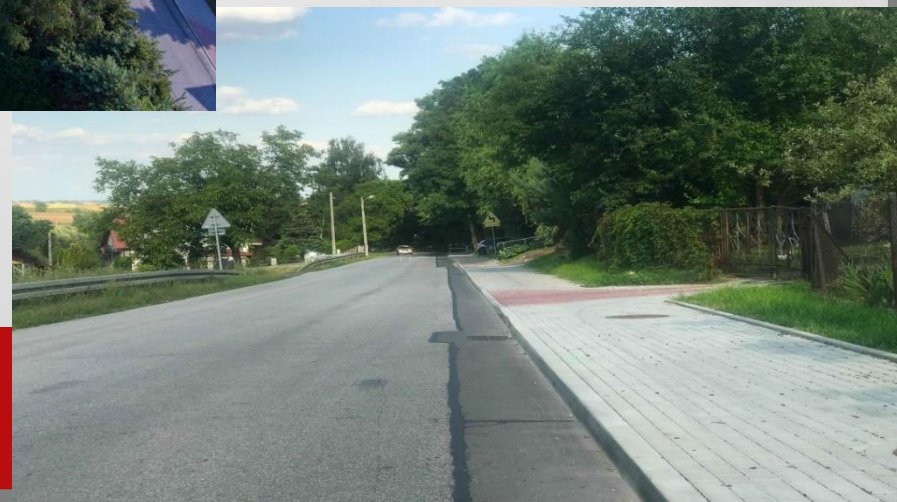

**CHODNIK PRZY DRODZE
POWIATOWEJ
W KOCMYRZOWIE**

*Gmina Kocmyrzów-Luborzyca
1990-2020*