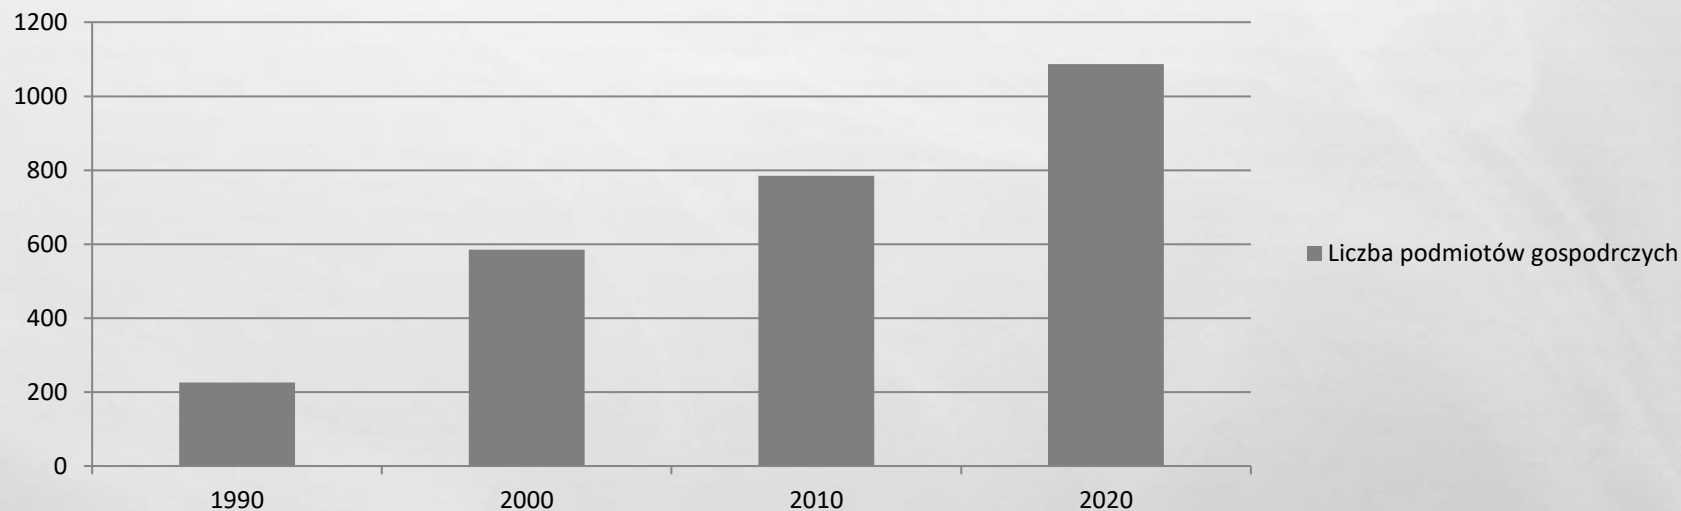

Liczba podmiotów gospodrczych

*Gmina Kocmyrzów-Luborzyca
1990-2020*